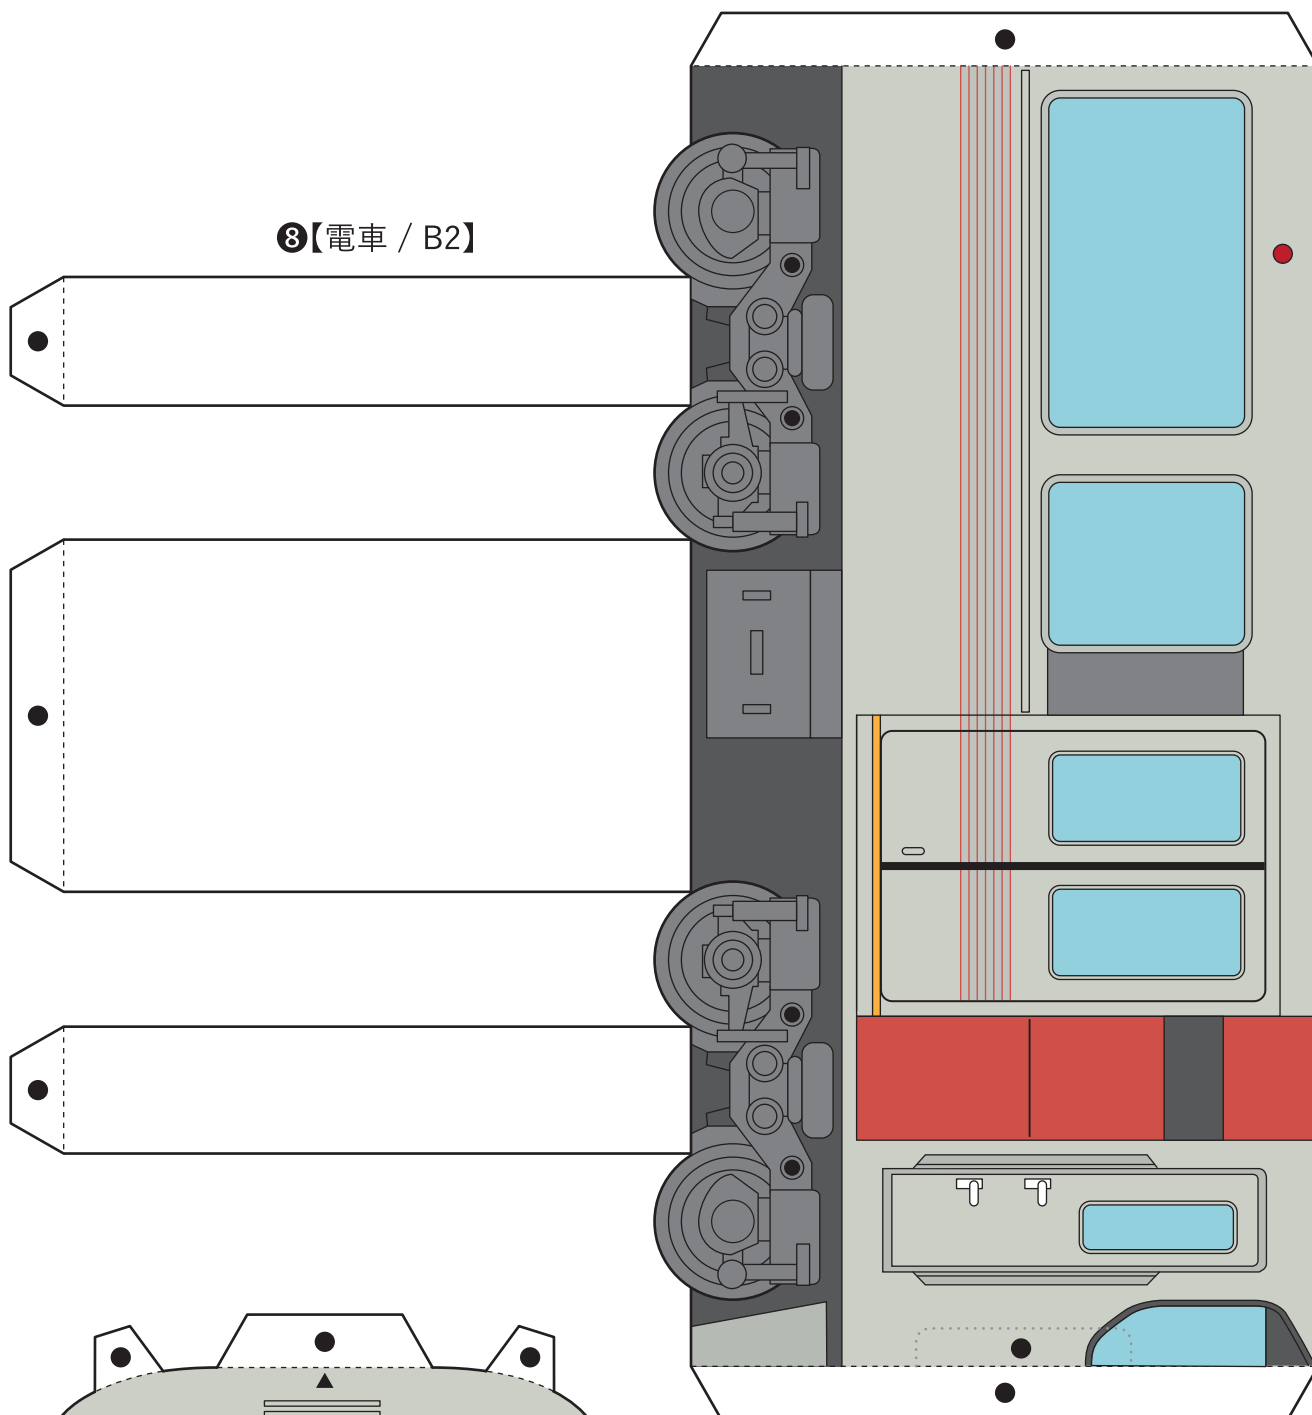

①【電車 / A1】

②【電車 / 転落防止ホ口1】

③【電車 / 連結部】

4【電車 / B1】

5【電車 / C1】

⑥【電車 / A2】

⑦【電車 / 転落防止ホロ2】

8【電車 / B2】

9【電車 / C2】

①【駅長・制帽 / 本体】

②【駅長・制帽 / つば】

③【駅長・制帽 / 帯】