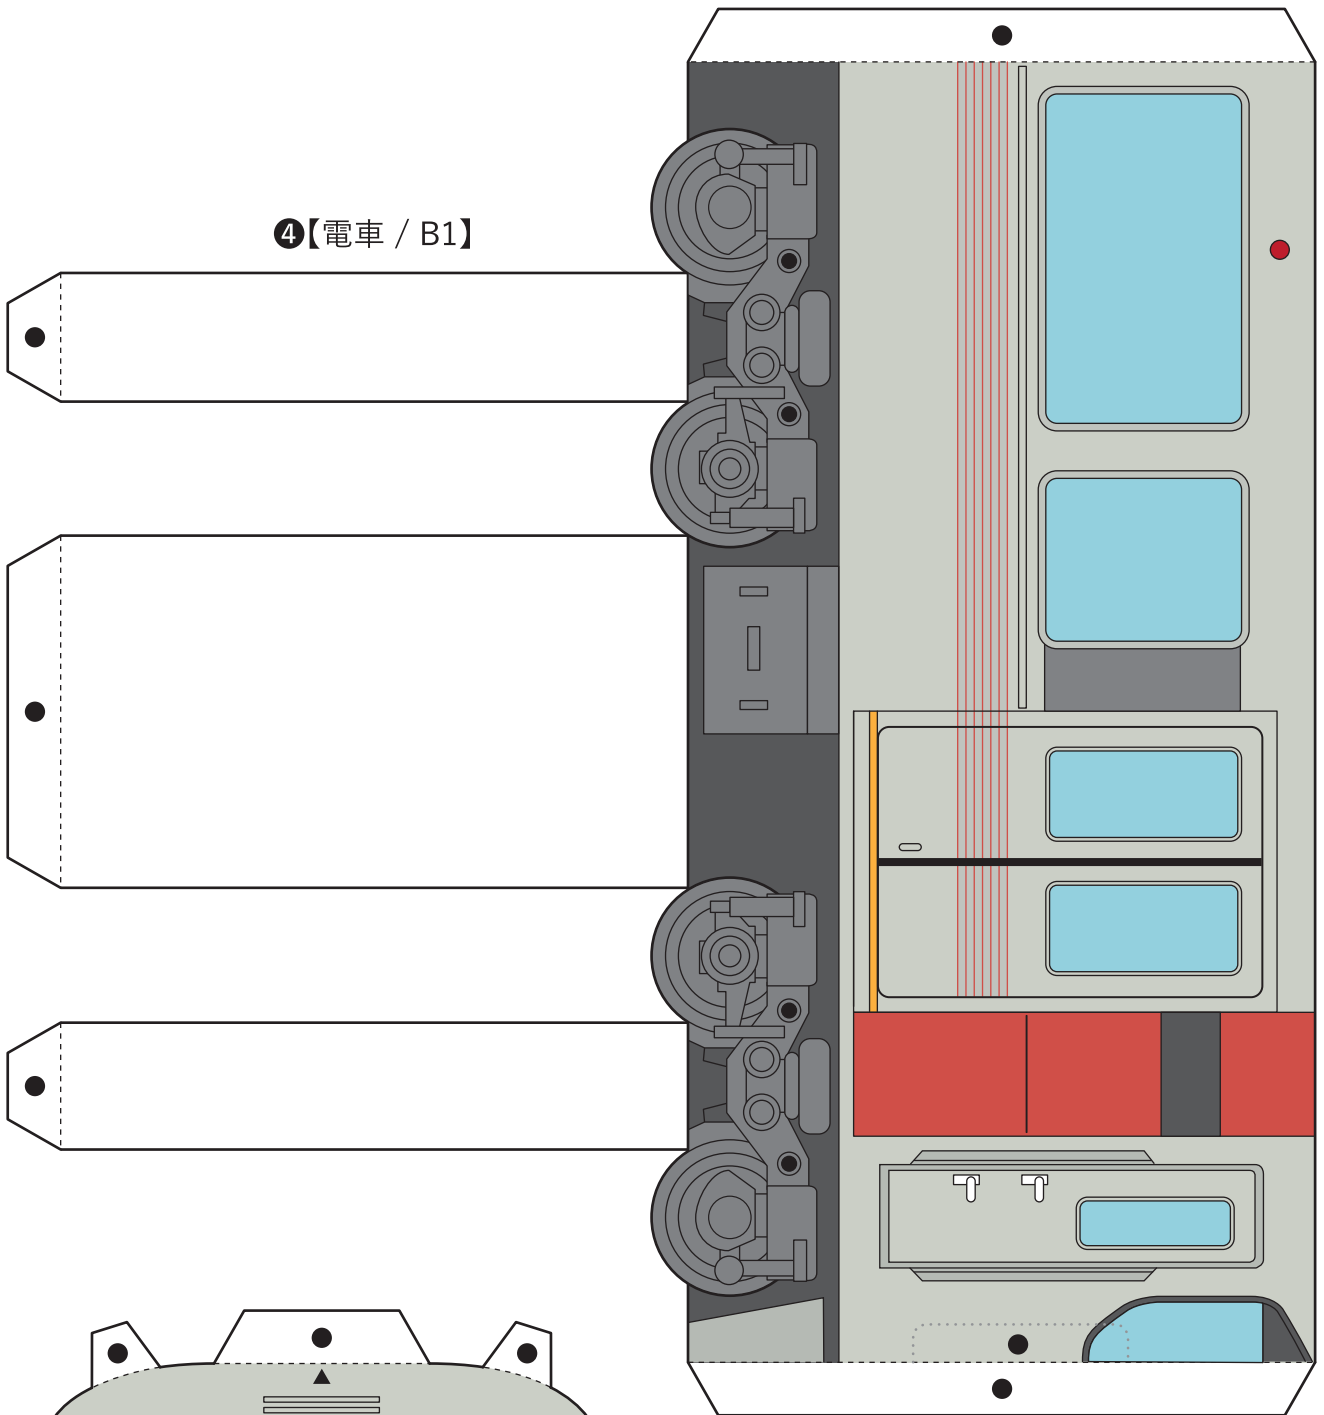

①【電車 / A1】

②【電車 / 転落防止ホ口1】

③【電車 / 連結部】

4【電車 / B1】

5【電車 / C1】

⑥【電車 / A2】

⑦【電車 / 転落防止ホロ2】

8【電車 / B2】

9【電車 / C2】

①【駅長・制帽 / 本体】

②【駅長・制帽 / つば】

③【駅長・制帽 / 帯】